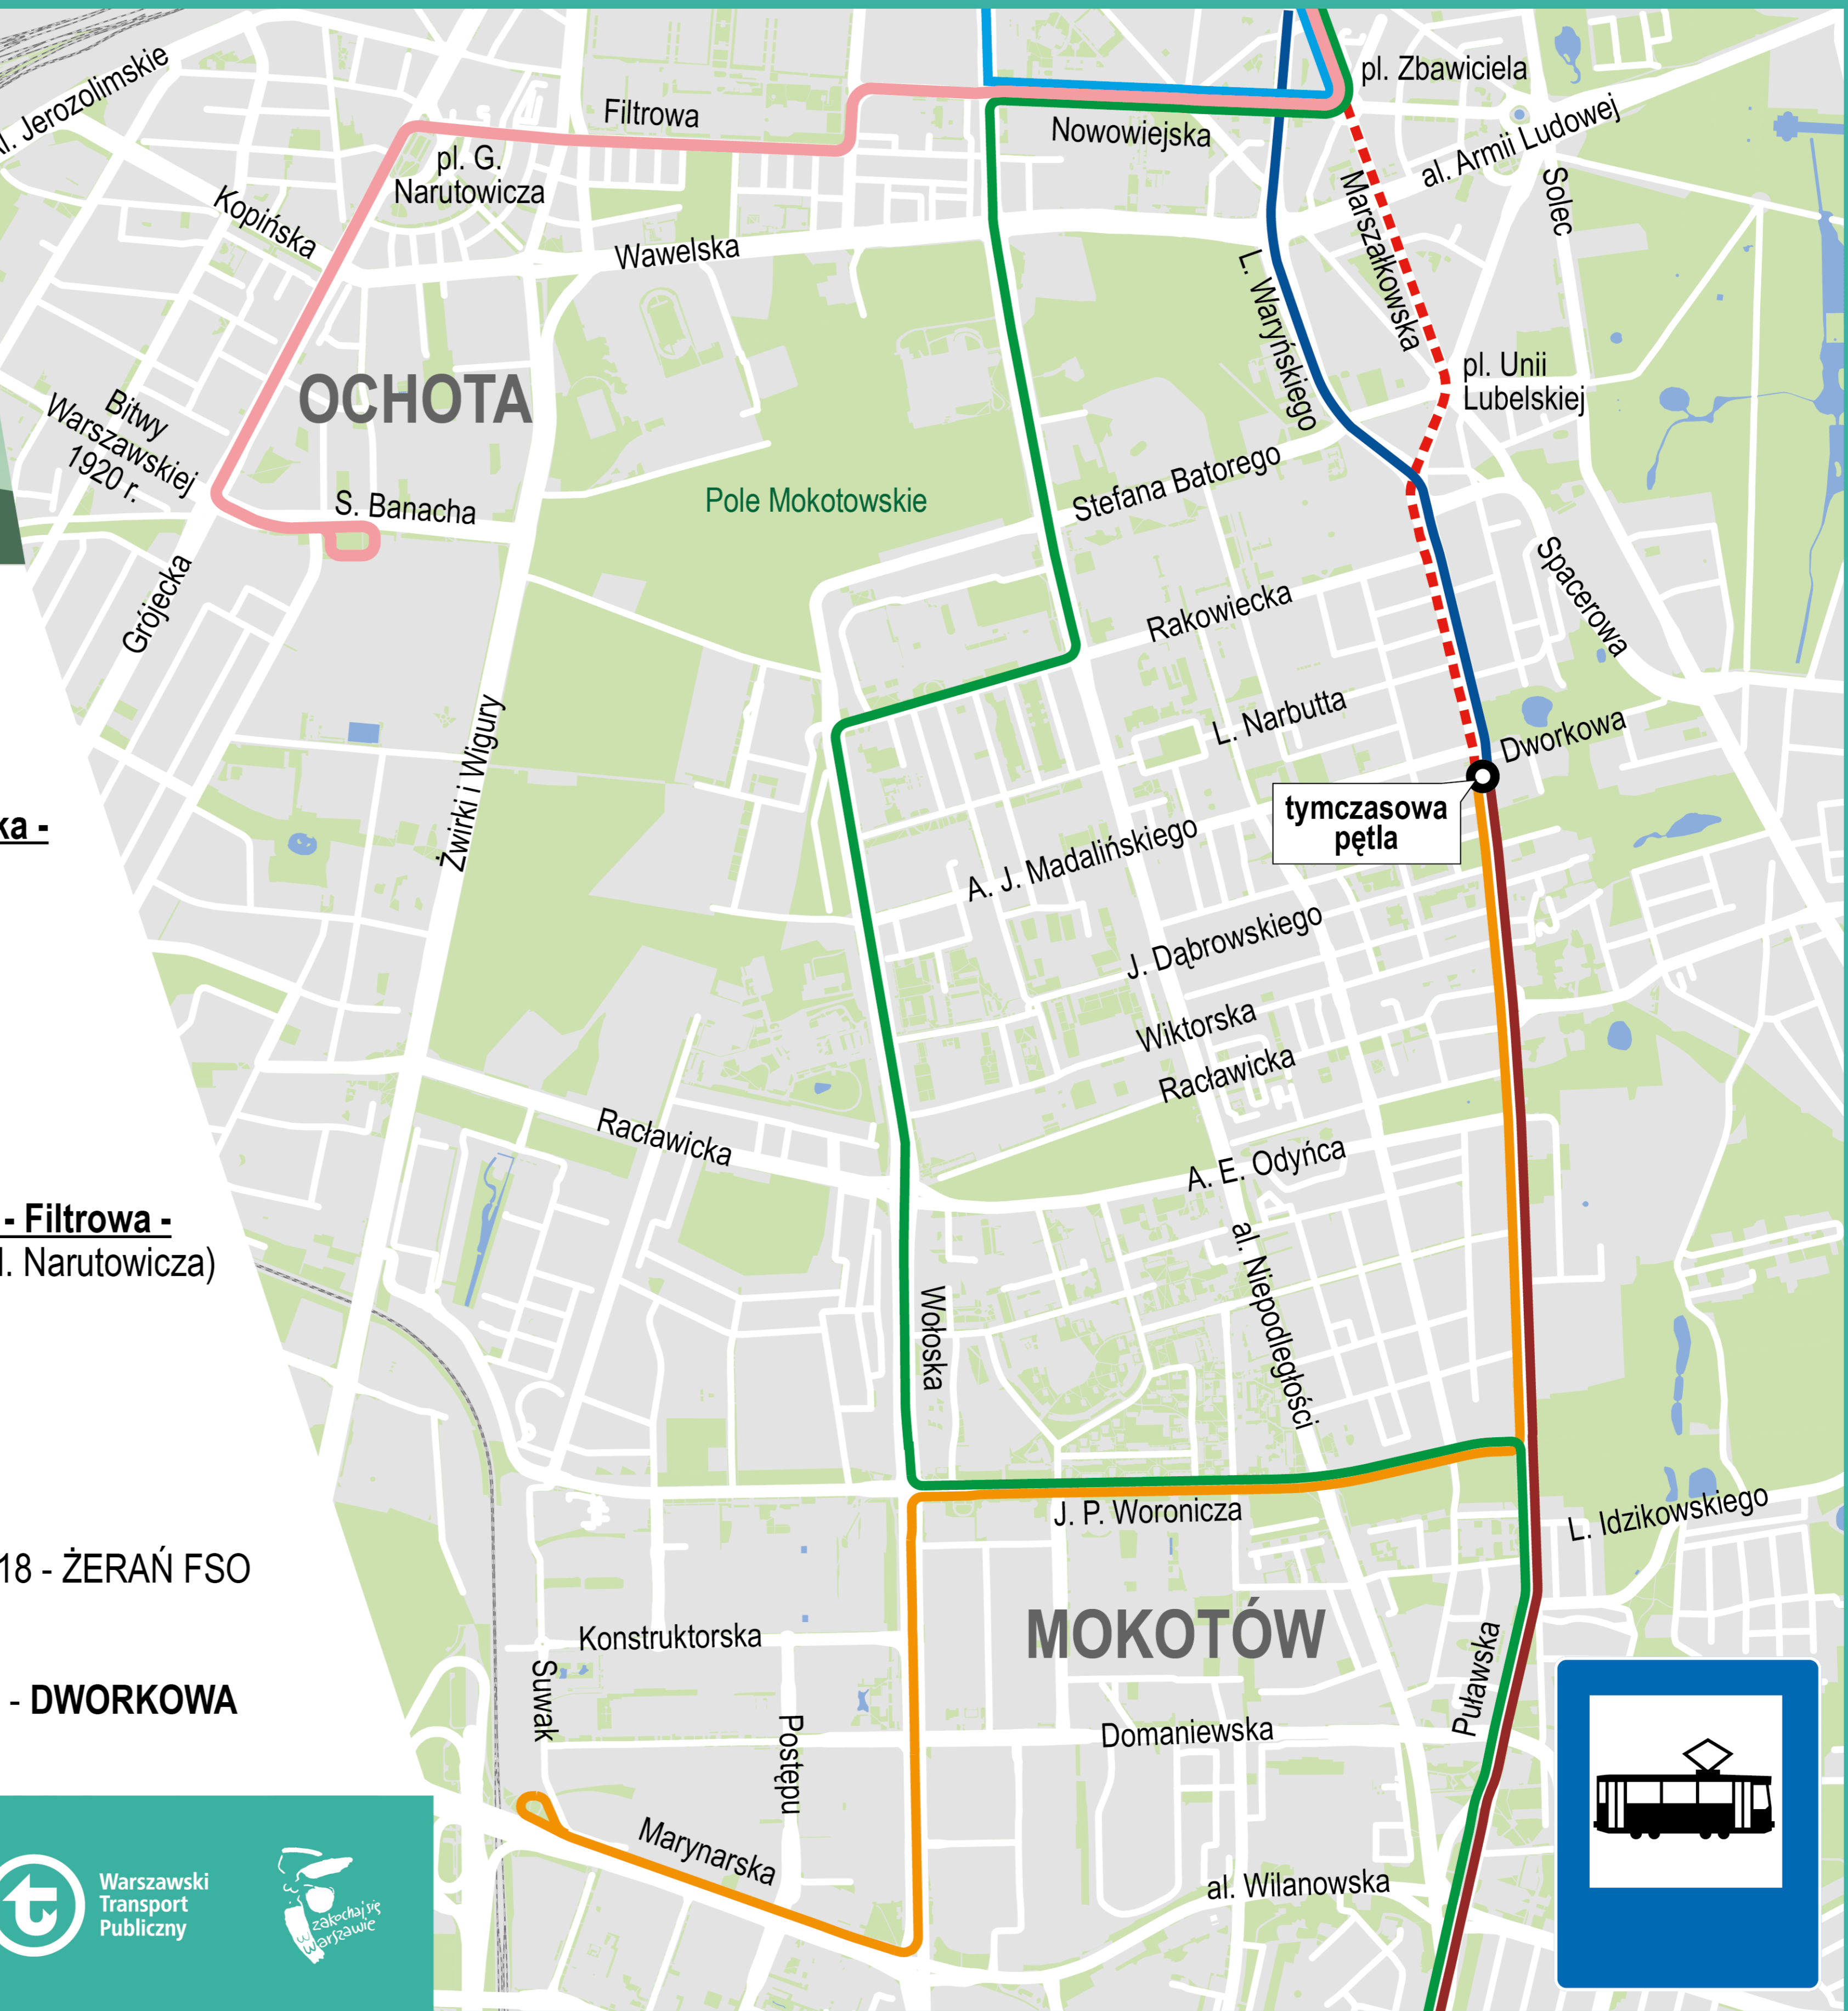

zamknięte jezdnie

119 (tylko w kierunku Metro Pole Mokotowskie):
(...) - Chelmska - **Dolna - Puławska - Madalińskiego - al. Niepodległości** - Stefana Batorego

131 167 168
(tylko w kierunku Śródmieścia):
(...) - Gagarina - **Belwederska - Bagatela - Boya-Żeleńskiego - Waryńskiego** - (...)

4: WYŚCIGI - Puławska - **Woronicza - Wołoska - Rakowiecka - al. Niepodległości - Nowowiejska** - Marszałkowska - (...) - ŻERAN WSCHODNI

31: PKP SŁUŻEWIEC - Marynarska - Wołoska - **Woronicza - Puławska - DWORKOWA** (kursowanie także w weekendy)

35: NOWE BEMOWO - (...) - Marszałkowska - **Nowowiejska - Filtrowa - Grójecka - BANACHA** (w skrajnych godzinach skrócona do pl. Narutowicza)

75: DWORKOWA - Puławska - WYŚCIGI

78: OS. GÓRCZEWSKA - trasa linii 10 - al. Niepodległości - Nowowiejska - Marszałkowska - trasa linii 18 - ŻERAN FSO

Z-4: (autobus) PL. KONSTYTUCJI - Waryńskiego - Puławska - DWORKOWA

STOLICA WYGODY

WARSZAWA

Warszawski Transport Publiczny