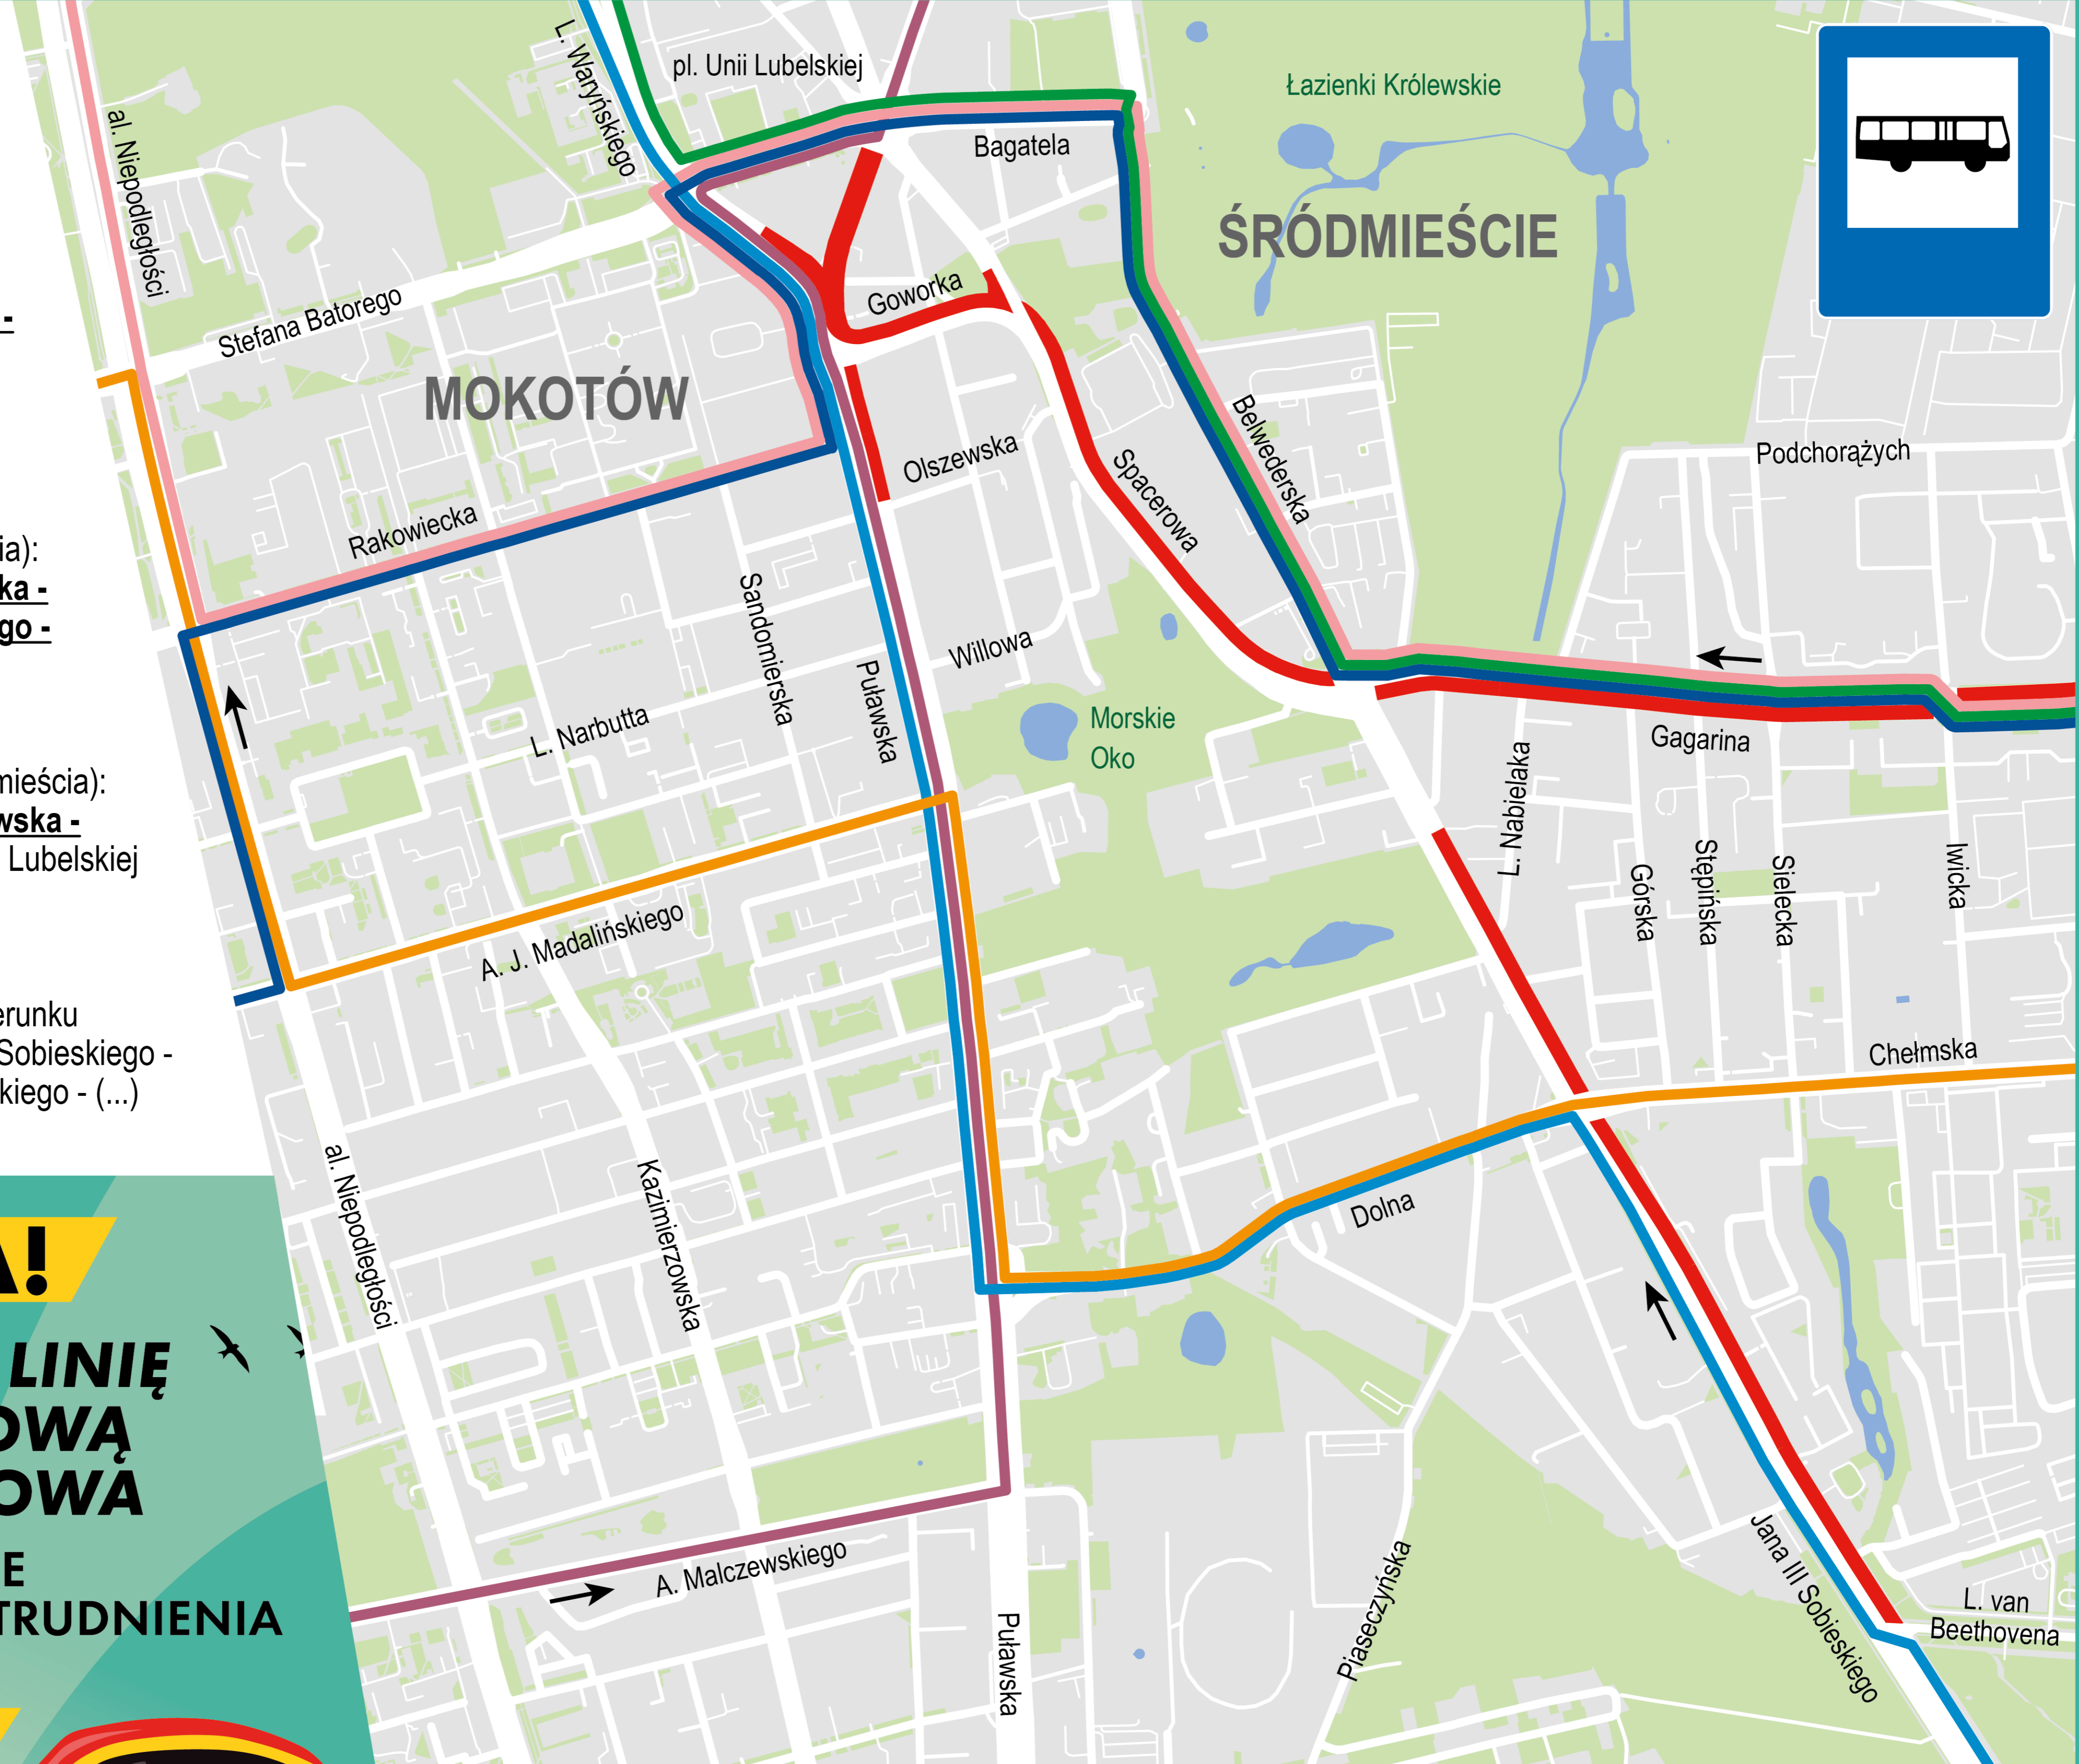

zamknięte jezdnie

119 (tylko w kierunku Metro Pole Mokotowskie):
(...) - Chelmska - **Dolna - Puławska - Madalińskiego - al. Niepodległości** - Stefana Batorego

131 167 168
(tylko w kierunku Śródmieścia):
(...) - Gagarina - **Belwederska - Bagatela - Boya-Żeleńskiego - Waryńskiego** - (...)

4: WYŚCIGI - Puławska - **Woronicza - Wołoska - Rakowiecka - al. Niepodległości - Nowowiejska** - Marszałkowska - (...) - ŻERAN WSCHODNI

31: PKP SŁUŻEWIEC - Marynarska - Wołoska - **Woronicza - Puławska - DWORKOWA** (kursowanie także w weekendy)

35: NOWE BEMOWO - (...) - Marszałkowska - **Nowowiejska - Filtrowa - Grójecka - BANACHA** (w skrajnych godzinach skrócona do pl. Narutowicza)

75: DWORKOWA - Puławska - WYŚCIGI

78: OS. GÓRCZEWSKA - trasa linii 10 - al. Niepodległości - Nowowiejska - Marszałkowska - trasa linii 18 - ŻERAN FSO

Z-4: (autobus) PL. KONSTYTUCJI - Waryńskiego - Puławska - DWORKOWA

STOLICA WYGODY

WARSZAWA

Warszawski Transport Publiczny